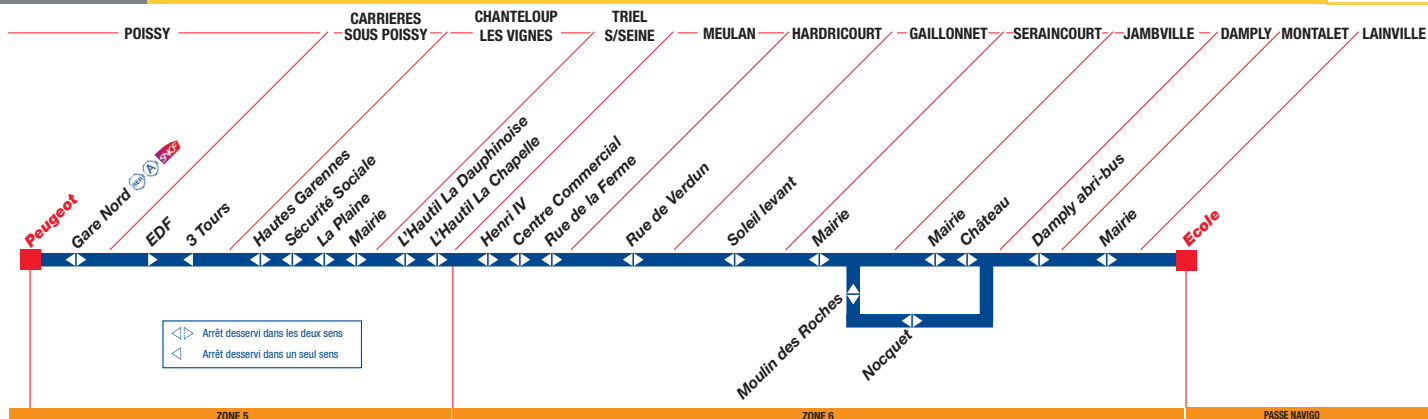

7

Poissy Gare Nord Peugeot   Lainville

7

Lainville  Poissy Gare Nord Peugeot  

du lundi au vendredi

DEPART DE 04H14 A 11H28

	PASSE NAVIGO	Antenne Lainville/Poissy		
LAINVILLE Ecole	Zone 6	04:14	07:03	11:28
MONTALET Mairie		04:17	07:06	11:31
DAMPLY Damply abris-bus		04:19	07:08	11:33
JAMBVILLE Château		-	07:09	-
JAMBVILLE Mairie		-	07:10	-
JAMBVILLE Nocquet		04:20	-	11:34
SERAINCOURT Moulin des Roches		04:21	-	11:35
SERAINCOURT Mairie		04:24	07:13	11:38
GAILLONNET Soleil Levant		04:25	07:14	11:39
HARDRICOURT Rue de Verdun		04:29	07:18	11:43
MEULAN Rue de la Ferme		04:34	07:23	11:48
MEULAN Centre Commercial		04:34	07:23	11:48
MEULAN Henri IV		04:35	07:24	11:49
TRIEL L'Hautil Chapelle		04:44	07:33	11:58
TRIEL Triel L'Hautil La Dauphinoise	04:47	07:36	12:01	
CHANTELOUP Mairie	Zone 5	04:52	07:41	12:06
CHANTELOUP La Plaine		04:53	07:42	12:07
CHANTELOUP Sécurité sociale		04:55	07:44	12:09
CHANTELOUP Hautes Garennes		04:56	07:45	12:10
CARRIÈRES 3 tours		05:01	07:51	12:17
POISSY Gare Nord   		05:06	08:01	12:24
POISSY Peugeot		05:10		12:31

PAS DE SERVICE SAMEDI, DIMANCHE ET JOURS FERIES

**HORAIRES VALABLES À PARTIR DU 1<sup>ER</sup> SEPTEMBRE 2008**

PLUS+ Info au 01 39 79 97 97

 116 rue de la Reine Blanche  
78955 CARRIÈRES SOUS POISSY

[www.veolia-transport-idf.com](http://www.veolia-transport-idf.com)  
[www.transport-idf.com](http://www.transport-idf.com)

 iledeFrance

 stif  
Coopérative organisatrice de vos transports en Île-de-France

 VEOLIA  
TRANSPORT

7

Poissy Gare Nord Peugeot   Lainville

7

Poissy Gare Nord Peugeot   Lainville

du lundi au vendredi