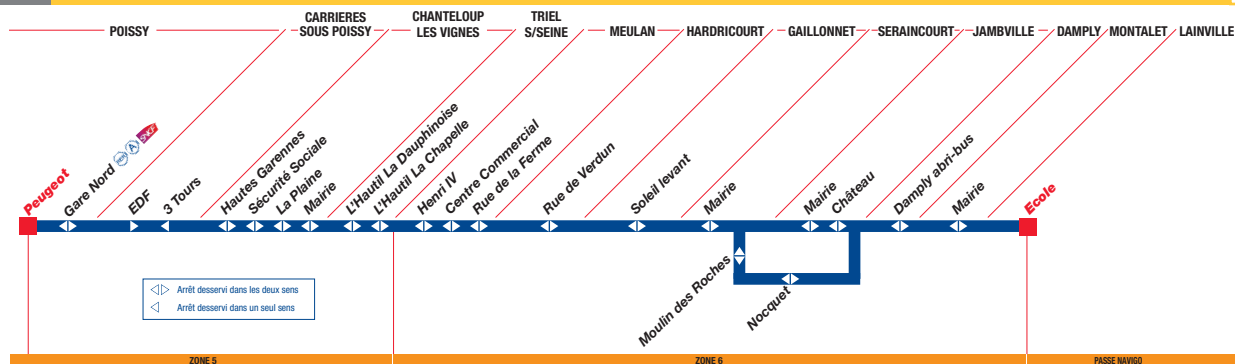

7

Poissy Gare Nord Peugeot   Lainville

7

Lainville  Poissy Gare Nord Peugeot  

du lundi au vendredi

DEPART DE 04H14 A 11H28

	PASSE NAVIGO	Antenne Lainville/Poissy		
LAINVILLE Ecole	Zone 6	04:14	07:03	11:28
MONTALET Mairie		04:17	07:06	11:31
DAMPLY Damply abris-bus		04:19	07:08	11:33
JAMBVILLE Château		-	07:09	-
JAMBVILLE Mairie		-	07:10	-
JAMBVILLE Nocquet		04:20	-	11:34
SERAINCOURT Moulin des Roches		04:21	-	11:35
SERAINCOURT Mairie		04:24	07:13	11:38
GAILLONNET Soleil Levant		04:25	07:14	11:39
HARDRICOURT Rue de Verdun		04:29	07:18	11:43
MEULAN Rue de la Ferme		04:34	07:23	11:48
MEULAN Centre Commercial		04:34	07:23	11:48
MEULAN Henri IV		04:35	07:24	11:49
TRIEL L'Hautil Chapelle		04:44	07:33	11:58
TRIEL Triel L'Hautil La Dauphinoise	04:47	07:36	12:01	
CHANTELOUP Mairie	Zone 5	04:52	07:41	12:06
CHANTELOUP La Plaine		04:53	07:42	12:07
CHANTELOUP Sécurité sociale		04:55	07:44	12:09
CHANTELOUP Hautes Garennes		04:56	07:45	12:10
CARRIÈRES 3 tours		05:01	07:51	12:17
POISSY Gare Nord   		05:06	08:01	12:24
POISSY Peugeot		05:10		12:31

PAS DE SERVICE SAMEDI, DIMANCHE ET JOURS FERIES

**HORAIRES VALABLES À PARTIR DU 1<sup>ER</sup> SEPTEMBRE 2008**

PLUS+ Info au 01 39 79 97 97

 116 rue de la Reine Blanche  
78955 CARRIÈRES SOUS POISSY

[www.veolia-transport-idf.com](http://www.veolia-transport-idf.com)  
[www.transport-idf.com](http://www.transport-idf.com)

 iledeFrance

 stif  
Coopérative organisatrice de vos transports en Île-de-France

 VEOLIA  
TRANSPORT

7

Poissy Gare Nord Peugeot   Lainville

7

Poissy Gare Nord Peugeot   Lainville

du lundi au vendredi